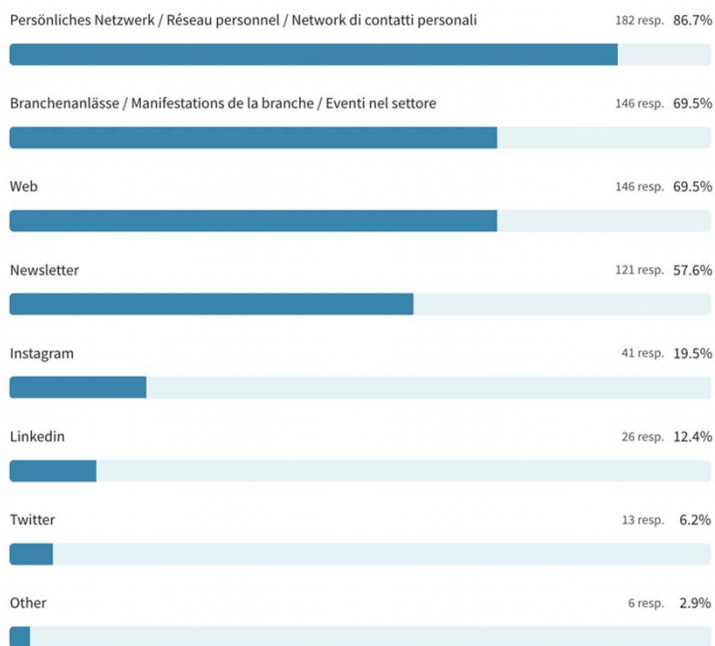

Über welche Kanäle holen Sie Ihre beruflichen Informationen über die Schweizer Filmindustrie?

Quels canaux consultez-vous pour obtenir vos informations professionnelles sur l'industrie cinématographique suisse?

SWISS FILMS