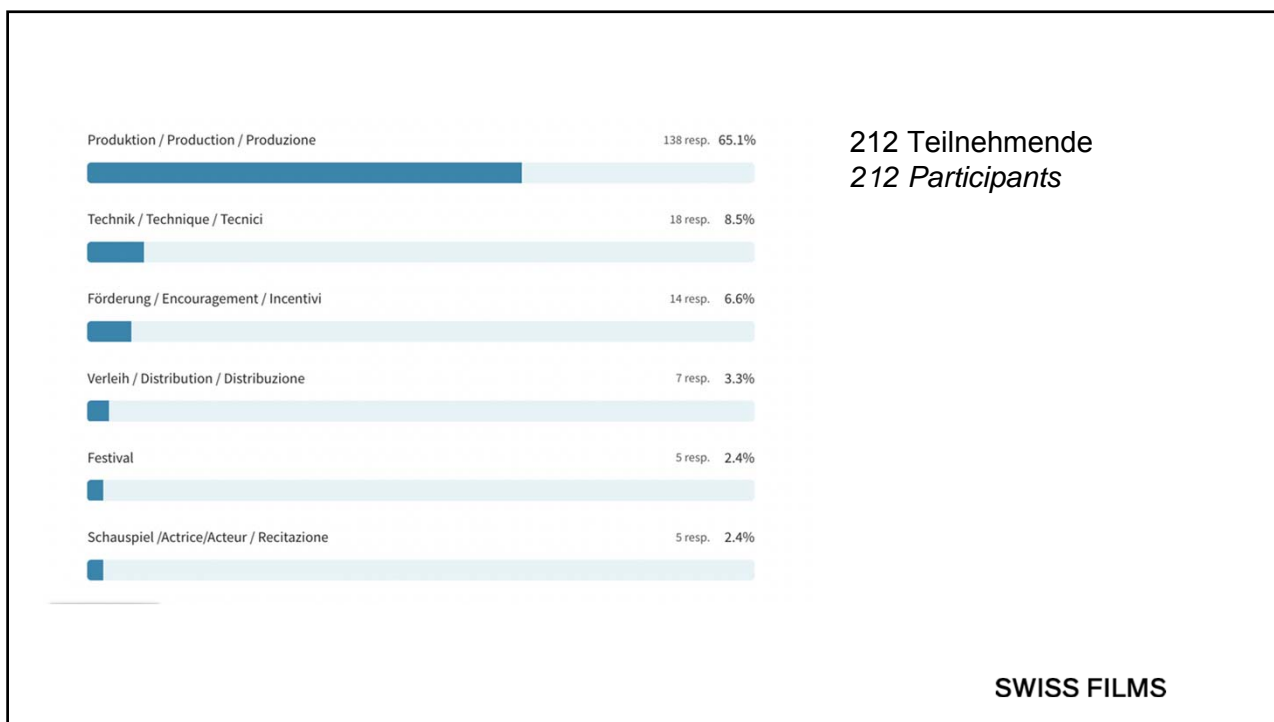

Wo sehen Sie das grösste Entwicklungspotential für den Schweizer Film?

Selon vous, à quel niveau se situe le plus important potentiel de développement du cinéma suisse?

SWISS FILMS

(1 Stern schlechteste Note, 5 Sterne beste Note) (1 étoile = pire note, 5 étoiles = meilleure note) (1 stella voto più basso, 5 stelle voto più alto)