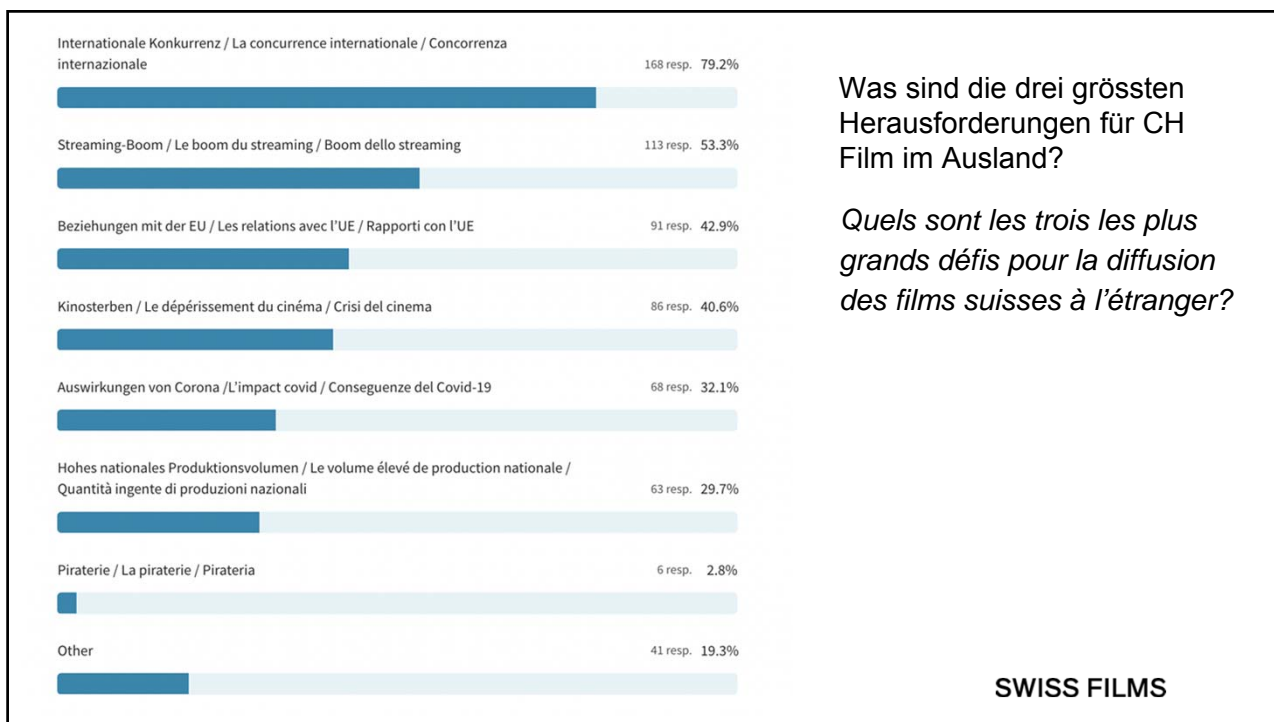

Wo sehen Sie das grösste Entwicklungspotential für den Schweizer Film?

Selon vous, à quel niveau se situe le plus important potentiel de développement du cinéma suisse?

SWISS FILMS

(1 Stern schlechteste Note, 5 Sterne beste Note) (1 étoile = pire note, 5 étoiles = meilleure note) (1 stella voto più basso, 5 stelle voto più alto)