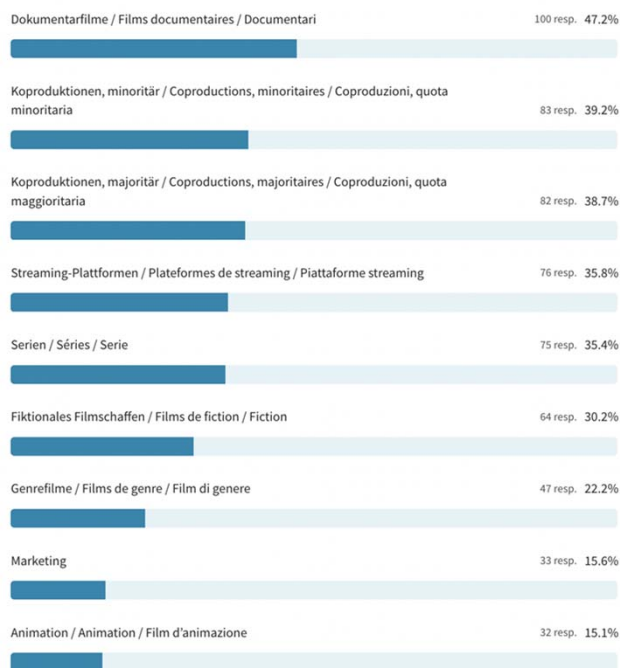

SWISS FILMS

SWISS FILMS Lab
SWISS FILMS Lab

SWISS FILMS

Ausblick 2022
Perspective 2022

SWISS FILMS

MEDIA Ersatzmassnahmen 2022
Mesures compensatoires MEDIA 2022

MEDIA DESK
SUISSE

SWISS FILMS

Wo sehen Sie das grösste Entwicklungspotential für den Schweizer Film?

Selon vous, à quel niveau se situe le plus important potentiel de développement du cinéma suisse?

SWISS FILMS

(1 Stern schlechteste Note, 5 Sterne beste Note) (1 étoile = pire note, 5 étoiles = meilleure note) (1 stella voto più basso, 5 stelle voto più alto)